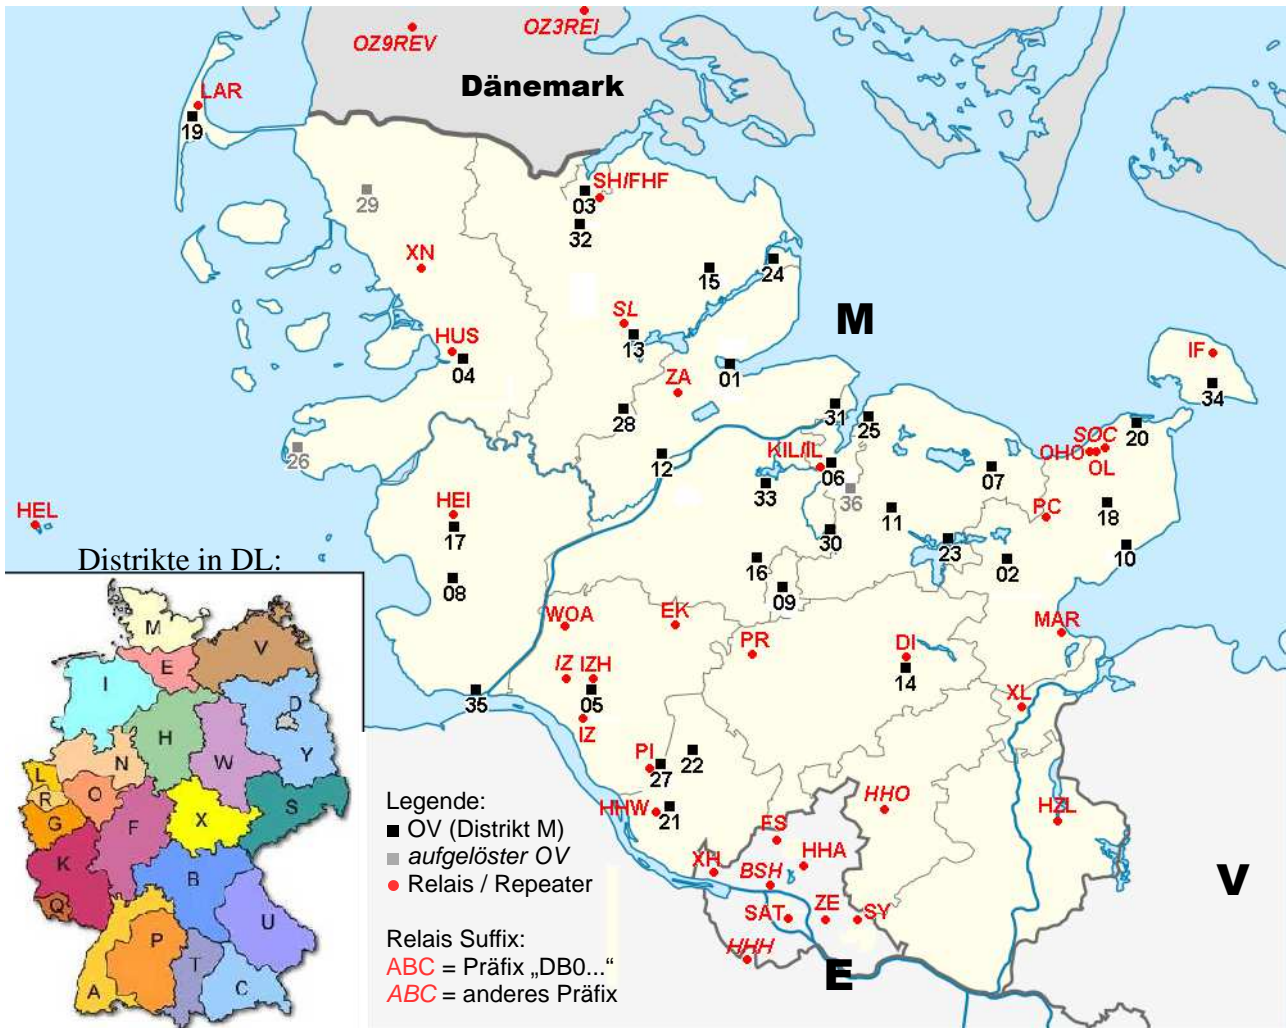

Ortsverbände und Relais im Distrikt Schleswig-Holstein:

Ortsverbände, OV-Frequenzen und Haupt-Relais:

OV	Ort	VHF	(U)HF	Relais
19	Sylt			DB0LAR
01	Eckernförde	145,500	433,525	DB0ZA
02	Eutin	145,275	433,025	DB0PC
03	Flensburg			DB0SH
04	Husum	145,350		DB0HUS
05	Itzehoe	145,400	430,300 28,400	DB0IZ
06	Kiel	145,425		DB0KIL
07	Lütjenburg	145,350	433,350	DB0PC
08	Meldorf	145,550		DB0HEI
09	Neumünster	144,725	28,444	DB0PR
10	Grömitz	144,550		DB0MAR
11	Preetz	145,525	433,525	DB0KIL
12	Rendsburg	145,325		DB0ZA
13	Schleswig	144,575	433,575	DB0ZA
14	Bad Segeberg			DB0DI
15	Süderbrarup		3,617	DB0ZA
16	Nortorf	144,550	28,708	DB0EK
17	Heide	145,200		DB0HEI
18	Lensahn	144,510		DB0PC

OV	Ort	(V)HF	UHF	Relais
19	Sylt	145,500		DB0LAR
20	Heiligenhafen	145,320	430,325	DB0PC
21	Uetersen	145,425	430,100	DB0HHW
22	Barmstedt	145,275	430,125 28,600	DB0PI
23	Plön	145,225	430,025	DB0PC
24	Norderschlei	144,575	433,575	DB0ZA
25	Kiel Ost	145,475		DB0KIL
26	Utlande: 2007 aufgelöst			
27	Elmshorn	144,575		DB0PI
28	Kropp	145,275		DB0ZA
29	Südtondern: 2008 Fusion → M04			
30	Eidertal	145,250	430,250	DB0KIL
31	Kiel Nord	145,375	430,100	DB0KIL
32	Oeversee		430,150	DB0SH
33	Westensee	144,775		DB0KIL
34	Fehmarn			DB0IF
35	Brunsbüttel	145,475	430,300 28,475	DB0IZ
36	Kiel süd: 2008 aufgelöst			

Alle Angaben in MHz. FM, außer im 80m-Band (LSB)